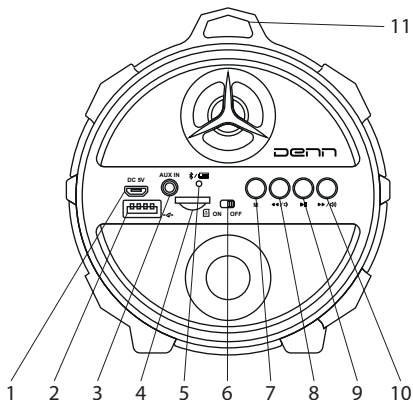

DELTA

DBS BOX

1. Технические характеристики:

- ✓ Bluetooth версия: 4.0
- ✓ Питание от USB: DC 5В
- ✓ Встроенный литий-ионный аккумулятор: 1200 mAh
- ✓ Дальность действия: до 10 метров
- ✓ Мощность динамиков: 8Вт
- ✓ Частотный диапазон: 120 Гц – 20 000 Гц
- ✓ Поддержка карт памяти: microSD до 32 Гб
- ✓ Поддержка воспроизведения с USB накопителей
- ✓ FM радио
- ✓ Соотношение сигнал/шум: 85 Дб
- ✓ Линейный вход(AUX): 3,5 мм
- ✓ Время работы в режиме воспроизведения: до 3 часов
- ✓ Время заряда аккумулятора: около 2 часов
- ✓ Размеры: 25 x 13,6 x 13.6 см
- ✓ Вес: 820 гр.

ПОРТАТИВНАЯ КОЛОНКА ИНСТРУКЦИЯ ПО ЭКСПЛУАТАЦИИ

EAC

2. Устройство портативной колонки:

- 1 – разъем microUSB для зарядки аккумулятора
- 2 – USB вход для подключения USB накопителей
- 3 – линейный вход (AUX) 3,5 мм
- 4 – разъем для подключения карты памяти microSD
- 5 – световой индикатор работы
- 6 – кнопка включения/выключения
- 7 – кнопка выбора режима работы
- 8 – кнопка уменьшения громкости/выбора предыдущего трека
- 9 – кнопка воспроизведения/паузы
- 10 – кнопка увеличения громкости/выбора следующего трека
- 11 – разъем для крепления ремня переноски