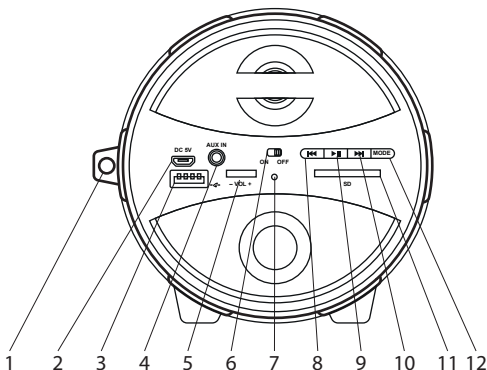

DENN DBS TUBE

1. Технические характеристики:

- ✓ Bluetooth версия: 4.2
- ✓ Голосовое сопровождение на русском языке
- ✓ Питание от USB: DC 5В
- ✓ Встроенный литий-ионный аккумулятор: 1200 mAh
- ✓ Дальность действия: до 10 метров
- ✓ Мощность динамиков: 8Вт
- ✓ Частотный диапазон: 120 Гц – 20 000 Гц
- ✓ Поддержка карт памяти: SD, microSD(с переходником) - до 32 Гб
- ✓ Поддержка воспроизведения с USB накопителей
- ✓ FM радио
- ✓ Соотношение сигнал/шум: 70 Дб
- ✓ Линейный вход(AUX): 3,5 мм
- ✓ Время работы в режиме воспроизведения: до 3 часов
- ✓ Время заряда аккумулятора: около 2 часов
- ✓ Размеры: 25 x 13,6 x 13.6 см
- ✓ Вес: 729 гр

ПОРТАТИВНАЯ КОЛОНКА ИНСТРУКЦИЯ ПО ЭКСПЛУАТАЦИИ

EAC

2. Устройство портативной колонки:

1. Разъемы для крепления ремня переноски
2. Разъем microUSB для зарядки аккумулятора
3. USB вход для подключения USB накопителей
4. Линейный вход (AUX) 3,5 мм
5. Регулятор громкости
6. Кнопка включения/выключения
7. Световой индикатор работы
8. Кнопка выбора предыдущего трека
9. Кнопка воспроизведения/паузы
10. Кнопка выбора следующего трека
11. Разъем для подключения карты памяти SD, microSD (с переходником)
12. Кнопка выбора режима работы