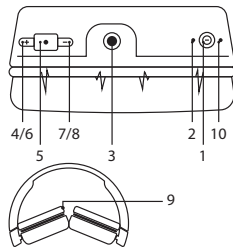

AVRCP (Audio/Video Remote Control Profile) - профиль обеспечивает стандартный интерфейс для управления высококачественной аудио и видео аппаратурой. Использование этого профиля позволяет единственному пульту дистанционного управления осуществлять управление всей аудио и видео аппаратурой, которая находится в данной окрестности. Профиль AVRCP дает возможность управлять характеристиками мультимедиа потоков, например, регулировку громкости, пуск, приостановку и остановку плеера, а также выполнять другие подобные операции дистанционного управления

2. Устройство гарнитуры:

1. 1 Кнопка включения/выключения гарнитуры
2. 2 Светодиодный индикатор
3. 3 Разъем 3,5 мм для подключения кабеля
4. 4/6 Кнопка увеличения громкости/выбора следующего трека
5. 5 Кнопка ответа/завершения звонка, воспроизведение/пауза, набора последнего набранного
6. 7/8 Кнопка уменьшения громкости/выбора предыдущего трека
7. 9 Разъем MicroUSB для зарядки аккумулятора
8. 10 Микрофон

3. Зарядка гарнитуры

Первая зарядка: до начала использования гарнитуры рекомендуется произвести полную зарядку аккумулятора гарнитуры

Для зарядки гарнитуры используется источник питания 5V и кабель microUSB – USB:

- ✓ Шаг 1: Вставьте USB кабель в USB порт зарядного устройства или компьютера
- ✓ Шаг 2: Соедините microUSB кабель с microUSB разъемом гарнитуры.
- ✓ Аккумулятор заряжается, если светодиодный индикатор горит красным цветом
- ✓ Аккумулятор полностью заряжен, если светодиодный индикатор погас