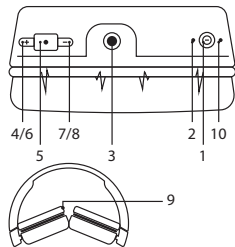

AVRCP (Audio/Video Remote Control Profile) - профиль обеспечивает стандартный интерфейс для управления высококачественной аудио и видео аппаратурой. Использование этого профиля позволяет единственному пульту дистанционного управления осуществлять управление всей аудио и видео аппаратурой, которая находится в данной окрестности. Профиль AVRCP дает возможность управлять характеристиками мультимедиа потоков, например, регулировку громкости, пуск, приостановку и остановку плеера, а также выполнять другие подобные операции дистанционного управления

2. Устройство гарнитуры:

1. 1 Кнопка включения/выключения гарнитуры
2. 2 Светодиодный индикатор
3. 3 Разъем 3,5 мм для подключения кабеля
4. 4/6 Кнопка увеличения громкости/выбора следующего трека
5. 5 Кнопка ответа/завершения звонка, воспроизведение/пауза, набора последнего набранного
6. 7/8 Кнопка уменьшения громкости/выбора предыдущего трека
7. 9 Разъем MicroUSB для зарядки аккумулятора
8. 10 Микрофон

3. Зарядка гарнитуры

Первая зарядка: до начала использования гарнитуры рекомендуется произвести полную зарядку аккумулятора гарнитуры

Для зарядки гарнитуры используется источник питания 5V и кабель microUSB – USB:

- ✓ Шаг 1: Вставьте USB кабель в USB порт зарядного устройства или компьютера
- ✓ Шаг 2: Соедините microUSB кабель с microUSB разъемом гарнитуры.
- ✓ Аккумулятор заряжается, если светодиодный индикатор горит красным цветом
- ✓ Аккумулятор полностью заряжен, если светодиодный индикатор погас