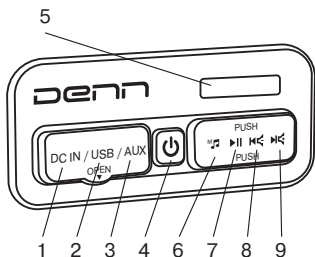

Портативная стереоколонка предназначена для прослушивания FM радио; воспроизведения музыки с помощью: Bluetooth-соединения, линейного входа, USB-накопителя.

1. Разъем micro USB для зарядки
2. Разъем для USB-накопителя
3. Линейный вход AUX jack 3,5 mm
4. Кнопка вкл./выкл.
5. LCD экран
6. Кнопка переключения режимов
7. Пауза / Воспроизвести
8. Предыдущая композиция / Громкость «-»
9. Следующая композиция / Громкость «+»