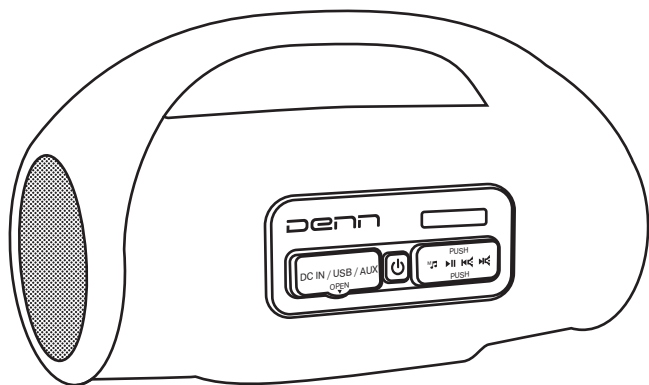

denon

DBS715

ПОРТАТИВНАЯ СТЕРЕОКОЛОНКА  
РУКОВОДСТВО ПОЛЬЗОВАТЕЛЯ

Уважаемый покупатель, благодарим за выбор продукции бренда DENN. Прежде чем начать эксплуатацию устройства, внимательно прочтите данное руководство и сохраните его для дальнейшего использования.

Портативная стереоколонка предназначена для прослушивания FM радио; воспроизведения музыки с помощью: Bluetooth-соединения, линейного входа, USB-накопителя.

1. Разъем micro USB для зарядки
2. Разъем для USB-накопителя
3. Линейный вход AUX jack 3,5 mm
4. Кнопка вкл./выкл.
5. LCD экран
6. Кнопка переключения режимов
7. Пауза / Воспроизвести
8. Предыдущая композиция / Громкость «-»
9. Следующая композиция / Громкость «+»

### ЗАРЯДКА ПОРТАТИВНОЙ КОЛОНКИ ОТ ИСТОЧНИКА ПИТАНИЯ

Для корректной работы устройства полностью зарядите колонку перед первым использованием. На дисплее можно увидеть текущий заряд батареи.

- ✓ Нажмите и удерживайте пару секунд кнопку вкл./выкл. (4);
- ✓ Поднимите защитную крышку и подсоедините USB-кабель ко входному порту micro USB колонки (1);
- ✓ Другой конец кабеля подключите к источнику питания. Для зарядки может быть использован внешний аккумулятор, зарядное устройство от сети. Ориентировочное время зарядки - до 3,5 часов. Световой индикатор в виде батарейки на дисплее будет полным, когда колонка полностью зарядится.
- ✓ Отключите кабель от устройства.
- ✓ Голосовое сопровождение заранее уведомит, что у колонки низкий заряд батареи.