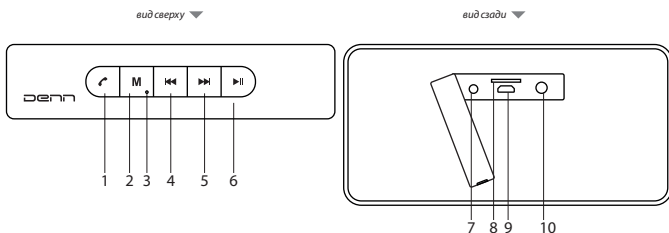

2. Устройство портативной колонки:

1. 1 – кнопка ответа на звонок/окончание разговора
2. 2 – кнопка смены режима воспроизведения
3. 3 – световой индикатор
4. 4 – кнопка уменьшения громкости/выбора предыдущего трека
5. 5 – кнопка увеличения громкости/выбора следующего трека
6. 6 – кнопка воспроизведения/паузы
7. 7 – линейный вход (AUX) 3,5 мм
8. 8 – разъем для подключения карты памяти microSD
9. 9 – разъем microUSB для зарядки аккумулятора
10. 10 – кнопка включения/выключения

3. Функции:

Включение / выключение

Для включения портативной колонки сместите кнопку (10) в положение «On», для выключения в положение «Off».

Bluetooth-соединение

Перед использованием портативной колонки, необходимо выполнить её сопряжение с устройством, поддерживающим функцию Bluetooth. Расстояние между двумя устройствами должно быть не более 1 метра.

- ✓ Когда колонка включена, она автоматически переходит в режим поиска Bluetooth-устройств
- ✓ Световой индикатор (3) будет интенсивно мигать синим цветом
- ✓ На сопрягаемом устройстве в списке Bluetooth соединений выберите «DENN Speaker»
- ✓ При удачном сопряжении, световой индикатор (3), будет не интенсивно мигать синим цветом
- ✓ При повторном включении портативной колонки и сопряженного устройства, колонка будет подключаться к нему автоматически