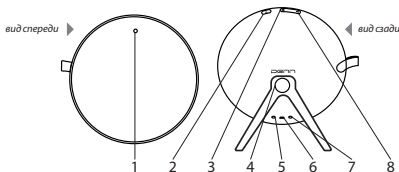

2. Устройство портативной колонки:

1. 1 – световой индикатор
2. 2 – кнопка ответа на звонок/окончание разговора, воспроизведение/пауза
3. 3 – кнопка увеличения громкости/выбора следующего трека
4. 4 – съемная подставка
5. 5 – кнопка включения/выключения
6. 6 – разъем microUSB для зарядки аккумулятора
7. 7 – линейный вход (AUX)
8. 7 – кнопка уменьшения громкости/выбора предыдущего трека

3. Функции:

Включение / выключение

Для включения портативной колонки сместите кнопку (5) в положение «On», для выключения в положение «Off».

Bluetooth-соединение

Перед использованием портативной колонки, необходимо выполнить её сопряжение с устройством, поддерживающим функцию Bluetooth. Расстояние между двумя устройствами должно быть не более 1метра.

- ✓ Когда колонка включена, она автоматически переходит в режим поиска Bluetooth-устройств
- ✓ Световой индикатор (1) будет интенсивно мигать синим цветом
- ✓ На сопрягаемом устройстве в списке Bluetooth соединений выберите «DENN Speaker»
- ✓ При удачном сопряжении, световой индикатор (1), будет не интенсивно мигать синим цветом
- ✓ При повторном включении портативной колонки и сопряженного устройства, колонка будет подключаться к нему автоматически

Управление прослушиванием музыки:

- ✓ Во время прослушивания музыки нажмите кнопку(2) что бы приостановить