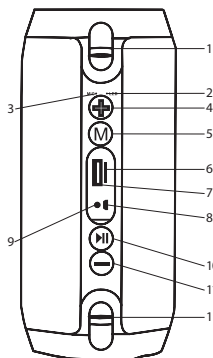

2. Устройство портативной колонки:

1. Разъемы для фиксации наплечного ремня
2. Световой индикатор работы колонки
3. Микрофон
4. + кнопка увеличения громкости, выбора следующего трека
5. Кнопка выбора режима работы
6. Слот для подключения карт памяти microSD
7. USB вход, для подключения USB накопителей
8. Разъем MicroUSB для зарядки аккумулятора
9. Линейный вход 3,5 мм (AUX)
10. Кнопка включения/выключения колонки, ответа на звонок/окончание разговора, воспроизведения/паузы
11. - кнопка уменьшения громкости, выбор предыдущего трека

3. Функции:

Включение / выключение

Для включения портативной колонки нажмите и удерживайте кнопку (10).

Bluetooth-соединение

Перед использованием портативной колонки, необходимо выполнить её сопряжение с устройством, поддерживающим функцию Bluetooth. Расстояние между двумя устройствами должно быть не более 1 метра.

- ✓ После включения, колонка перейдет автоматически в режим поиска Bluetooth устройств. Световой индикатор (2) будет интенсивно мигать синим цветом
- ✓ На сопрягаемом устройстве в списке Bluetooth соединений выберите «DENN Speaker»
- ✓ При удачном подключении портативной колонки раздастся короткий звуковой сигнал
- ✓ При повторном включении портативной колонки и сопряженного устройства, колонка будет подключаться к нему автоматически

Управление прослушиванием музыки:

- ✓ Во время прослушивания музыки нажмите кнопку(10) что бы приостановить воспроизведение, нажмите кнопку (10) еще раз, что бы возобновить воспроизведение ✓ Используйте кнопки «+», «-» с кратким нажатием для перехода к необходимому треку

Прослушивание музыки с карты памяти microSD:

- ✓ Установите карту памяти microSD в слот (6), портативная колонка автоматически переключится в режим воспроизведения с карты памяти.
- ✓ Для выбора другого режима прослушивания используйте кнопку (5)