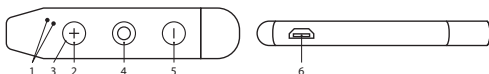

AVRCP (Audio/Video Remote Control Profile) - профиль обеспечивает стандартный интерфейс для управления высококачественной аудио и видео аппаратурой. Использование этого профиля позволяет единственному пульту дистанционного управления осуществлять управление всей аудио и видео аппаратурой, которая находится в данной окрестности. Профиль AVRCP дает возможность управлять характеристиками мультимедиа потоков, например, регулировку громкости, пуск, приостановку и остановку плеера, а также выполнять другие подобные операции дистанционного управления.

2. Устройство гарнитур:

1. 1 Микрофон
2. 2 Кнопка увеличения громкости/выбора следующего трека
3. 3 Светодиодный индикатор
4. 4 Кнопка включения/выключения, ответа/завершения звонка, воспроизведение/пауза, набора последнего набранного
5. 5 Кнопка уменьшения громкости/выбора предыдущего трека
6. 6 Разъем MicroUSB для зарядки аккумулятора

3. Зарядка гарнитур

Первая зарядка: до начала использования гарнитур рекомендуется произвести полную зарядку аккумулятора гарнитур

Для зарядки гарнитур используется источник питания 5V и кабель microUSB – USB:

- ✓ Шаг 1: Вставьте USB кабель в USB порт зарядного устройства или компьютера
- ✓ Шаг 2: Соедините microUSB кабель с microUSB разъемом гарнитур.
  - ✓ Аккумулятор заряжается, если светодиодный индикатор горит красным цветом
  - ✓ Аккумулятор полностью заряжен, если светодиодный индикатор погас
  - ✓ Для полной зарядки аккумулятора необходимо примерно 2 часа